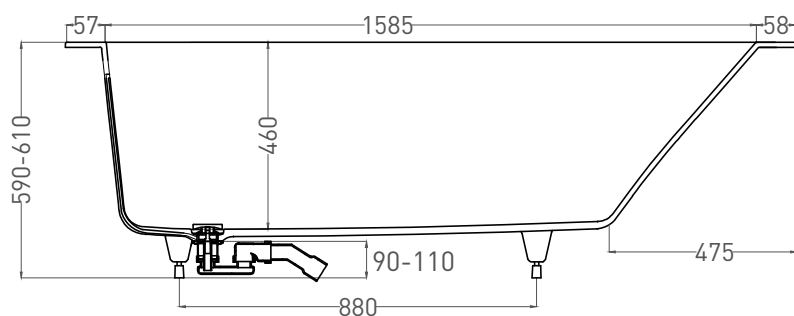

ORLANDA KIT 170x80

ВАННА ВСТРАИВАЕМАЯ 102126M

Дизайн: Salini SRL

salini
L'ANIMA DELL'ACQUA

Размеры: 1700 x 797 x 590 / 610 мм

Вес нетто / брутто: 57 / 108 кг

Объём до перелива: 310 л

Глубина до перелива: 380 мм

Материал: S-Stone

Покрытие: матовое

Цвет: RAL / белый

Комплектация: интегрированный слив-перелив, сифон, донный клапан Click-Clack в цвет изделия с логотипом Salini, регулируемые ножки до 2 см

Требуемый смеситель: настенный / напольный

Гарантия: 10 лет

Производство: Италия / Россия

Salini SRL

20122 Italia, Milano, Largo Ildefonso Schuster, 1

info@salini-srl.com

www.salini-srl.com

© Salini SRL - All rights reserved

Все права защищены. Несанкционированное копирование, публикация, полное или частичное воспроизведение запрещены.