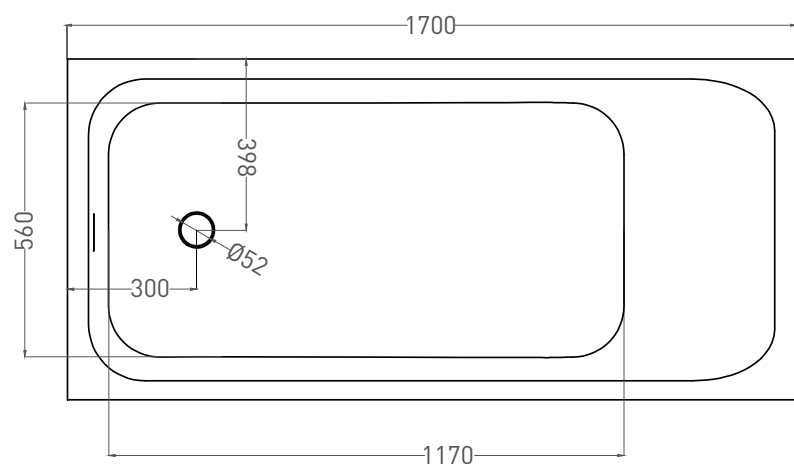

ORLANDA KIT 170x80

ВАННА ВСТРАИВАЕМАЯ 102126M

Дизайн: Salini SRL

salini
L'ANIMA DELL'ACQUA

Размеры: 1700 x 797 x 590 / 610 мм

Вес нетто / брутто: 57 / 108 кг

Объём до перелива: 310 л

Глубина до перелива: 380 мм

Материал: S-Stone

Покрытие: матовое

Цвет: RAL / белый

Комплектация: интегрированный слив-перелив, сифон, донный клапан Click-Clack в цвет изделия с логотипом Salini, регулируемые ножки до 2 см

Требуемый смеситель: настенный / напольный

Гарантия: 10 лет

Производство: Италия / Россия

Salini SRL

20122 Italia, Milano, Largo Ildefonso Schuster, 1

info@salini-srl.com

www.salini-srl.com

© Salini SRL - All rights reserved

Все права защищены. Несанкционированное копирование, публикация, полное или частичное воспроизведение запрещены.