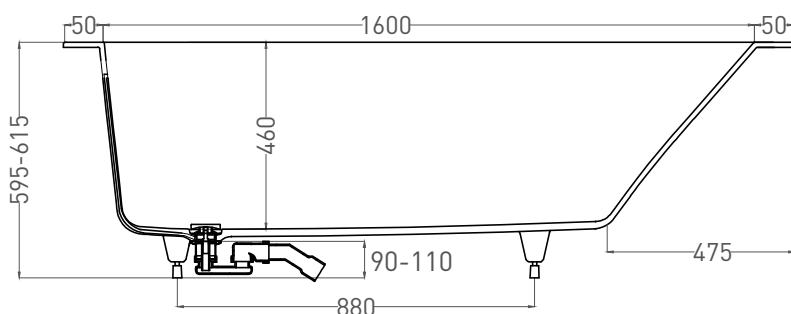

ORLANDA KIT 170x80

ВАННА ВСТРАИВАЕМАЯ 102116G / 102116M

Дизайн: Salini SRL

salini
L'ANIMA DELL'ACQUA

Размеры: 1700 x 800 x 595 / 615 мм

Вес нетто / брутто: 90 / 141 кг, 77 / 128 кг

Объём до перелива: 310 л

Глубина до перелива: 380 мм

Материал: S-Sense

Покрытие: глянцевое / матовое

Цвет: RAL / белый

Комплектация: интегрированный слив-перелив, сифон, донный клапан Click-Clack в цвет изделия с логотипом Salini, регулируемые ножки до 2 см

Требуемый смеситель: настенный / напольный

Гарантия: 10 лет

Производство: Италия / Россия

Salini SRL

20122 Italia, Milano, Largo Ildefonso Schuster, 1

info@salini-srl.com

www.salini-srl.com

© Salini SRL - All rights reserved

Все права защищены. Несанкционированное копирование, публикация, полное или частичное воспроизведение запрещены.