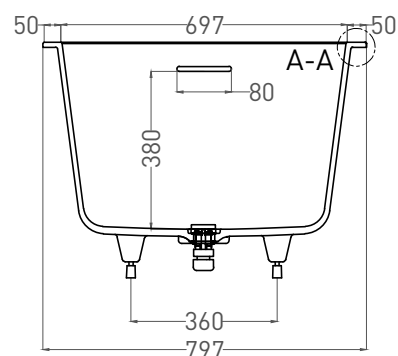

ORLANDA KIT 170x80

ВАННА ВСТРАИВАЕМАЯ 102126M

Дизайн: Salini SRL

salini
L'ANIMA DELL'ACQUA

Размеры: 1700 x 797 x 590 / 610 мм

Вес нетто / брутто: 57 / 108 кг

Объём до перелива: 310 л

Глубина до перелива: 380 мм

Материал: S-Stone

Покрытие: матовое

Цвет: RAL / белый

Комплектация: интегрированный слив-перелив, сифон, донный клапан Click-Clack в цвет изделия с логотипом Salini, регулируемые ножки до 2 см

Требуемый смеситель: настенный / напольный

Гарантия: 10 лет

Производство: Италия / Россия

Salini SRL

20122 Italia, Milano, Largo Ildefonso Schuster, 1

info@salini-srl.com

www.salini-srl.com

© Salini SRL - All rights reserved

Все права защищены. Несанкционированное копирование, публикация, полное или частичное воспроизведение запрещены.