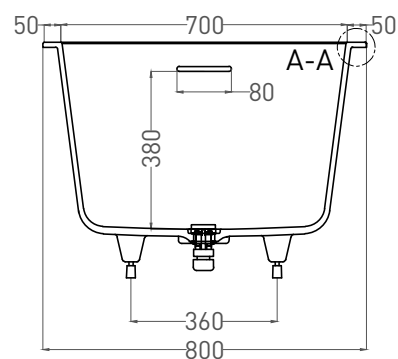

ORLANDA KIT 170x80

ВАННА ВСТРАИВАЕМАЯ 102116G / 102116M

Дизайн: Salini SRL

salini
L'ANIMA DELL'ACQUA

Размеры: 1700 x 800 x 595 / 615 мм

Вес нетто / брутто: 90 / 141 кг, 77 / 128 кг

Объём до перелива: 310 л

Глубина до перелива: 380 мм

Материал: S-Sense

Покрытие: глянцевое / матовое

Цвет: RAL / белый

Комплектация: интегрированный слив-перелив, сифон, донный клапан Click-Clack в цвет изделия с логотипом Salini, регулируемые ножки до 2 см

Требуемый смеситель: настенный / напольный

Гарантия: 10 лет

Производство: Италия / Россия

Salini SRL

20122 Italia, Milano, Largo Ildefonso Schuster, 1

info@salini-srl.com

www.salini-srl.com

© Salini SRL - All rights reserved

Все права защищены. Несанкционированное копирование, публикация, полное или частичное воспроизведение запрещены.