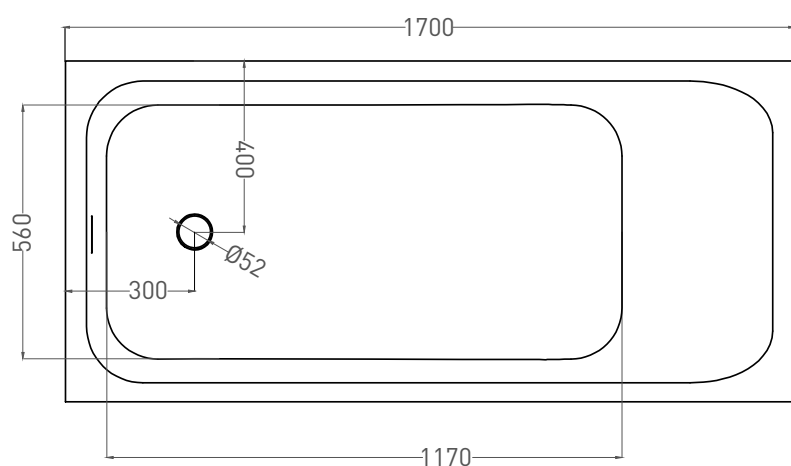

ORLANDA KIT 170x80

ВАННА ВСТРАИВАЕМАЯ 102116G / 102116M

Дизайн: Salini SRL

salini
L'ANIMA DELL'ACQUA

Размеры: 1700 x 800 x 595 / 615 мм

Вес нетто / брутто: 90 / 141 кг, 77 / 128 кг

Объём до перелива: 310 л

Глубина до перелива: 380 мм

Материал: S-Sense

Покрытие: глянцевое / матовое

Цвет: RAL / белый

Комплектация: интегрированный слив-перелив, сифон, донный клапан Click-Clack в цвет изделия с логотипом Salini, регулируемые ножки до 2 см

Требуемый смеситель: настенный / напольный

Гарантия: 10 лет

Производство: Италия / Россия

Salini SRL

20122 Italia, Milano, Largo Ildefonso Schuster, 1

info@salini-srl.com

www.salini-srl.com

© Salini SRL - All rights reserved

Все права защищены. Несанкционированное копирование, публикация, полное или частичное воспроизведение запрещены.